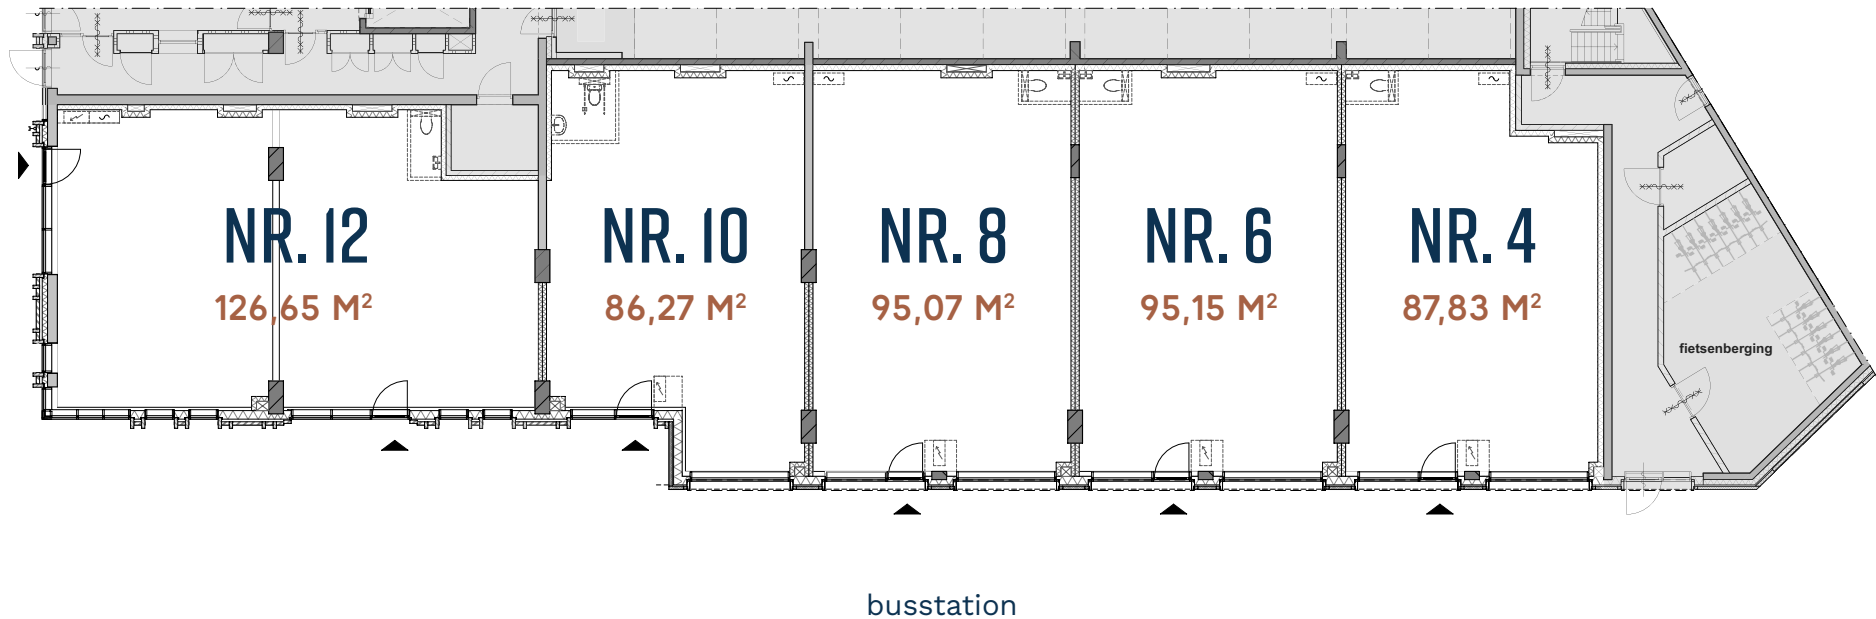

PLATTEGRONDEN COMMERCIËLE RUIJTE

**560 M² AAN RUIJTE
VOOR JOUW BEDRIJF**

ivy
business

NR. 4-12

PLEIN 1971

OPPERVLAKTE TOTAAL
circa 490 m²

PLAFOND HOOGTE
circa 4 meter

HOEKLIKKING
circa 55 meter front

Disclaimer: Deze plattegrond is geproduceerd voor promotioneel doeleinden en ter indicatie.
Aan deze plattegrond kunnen geen rechten worden ontleend.

NR. 176

PLEIN 1971

OPPERVLAKTE TOTAAL
circa 70 m²

PLAFOND HOOGTE
circa 4 meter

HOEKLIGGING
circa 15 meter front

Disclaimer: Deze plattegrond is geproduceerd voor promotioneel doeleinden en ter indicatie.
Aan deze plattegrond kunnen geen rechten worden ontleend.