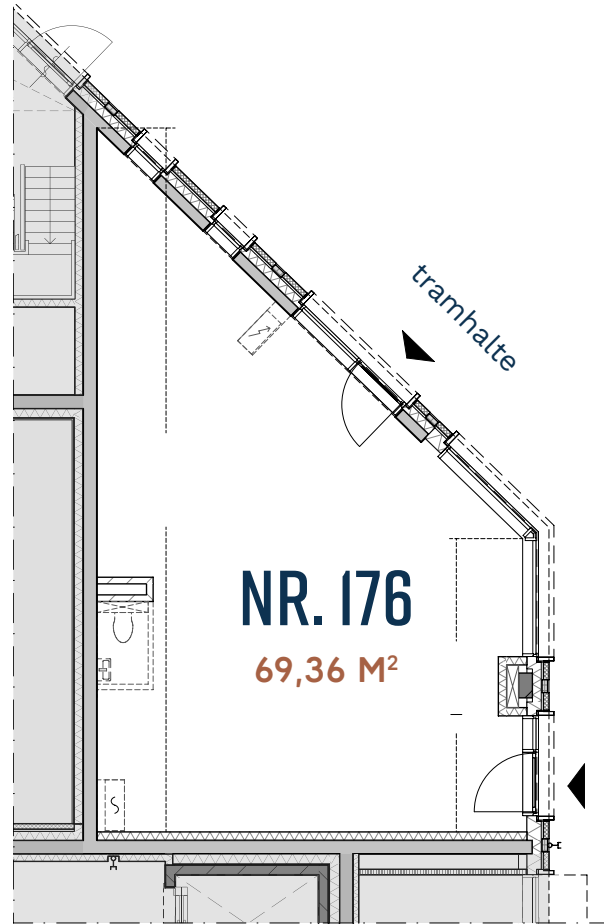

PLATTEGRONDEN COMMERCIËLE RUIJTE

**560 M² AAN RUIJTE
VOOR JOUW BEDRIJF**

ivy
business

NR. 4-12

PLEIN 1971

OPPERVLAKTE TOTAAL
circa 490 m²

PLAFOND HOOGTE
circa 4 meter

HOEKLIKKING
circa 55 meter front

Disclaimer: Deze plattegrond is geproduceerd voor promotioneel doeleinden en ter indicatie.
Aan deze plattegrond kunnen geen rechten worden ontleend.

NR. 176

PLEIN 1971

OPPERVLAKTE TOTAAL
circa 70 m²

PLAFOND HOOGTE
circa 4 meter

HOEKLIGGING
circa 15 meter front

Disclaimer: Deze plattegrond is geproduceerd voor promotioneel doeleinden en ter indicatie.
Aan deze plattegrond kunnen geen rechten worden ontleend.